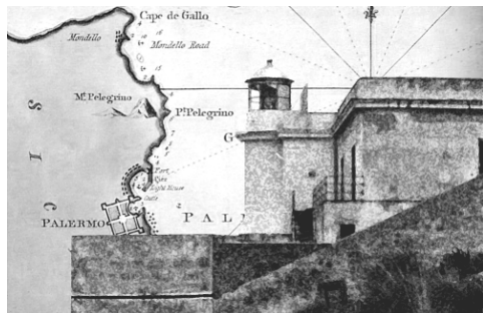

Associazione Culturale "ROOSTER CAPE"
Via Chirone, 20 presso VA.MA srl
PALESTERMO

CALENDARIO

1° GIORNO:

Lezione Mattutina:

Lezione Pomeridiana:

2° GIORNO:

Lezione Mattutina:

Lezione Pomeridiana:

3° GIORNO:

Lezione Mattutina:

Lezione Pomeridiana:

4° GIORNO:

Lezione Mattutina:

Lezione Pomeridiana:

5° GIORNO:

Lezione Mattutina:

Lezione Pomeridiana: